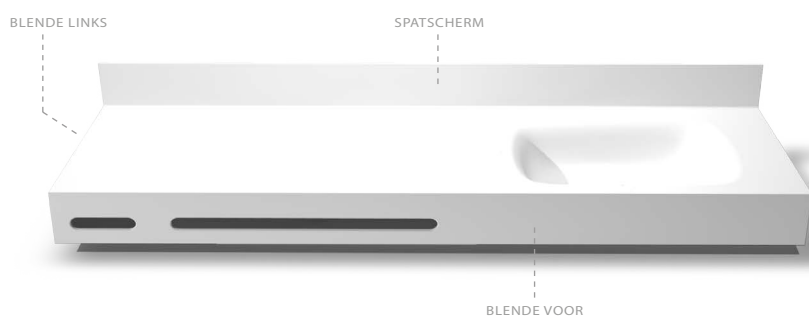

Zie de pagina 'informatie bij bestelformulier'. Vul de code in.

-  rectangular
-  round
-  oval
-  long rectangular
-  handrinse basin

AANTAL KOMMEN PER BLAD

-  1
-  2
-  3
-  4

AFMETINGEN IN MM

Kies eerst het aantal kommen en vul daarna de juiste maten in

BLENDES

Blende voor Hoogte in mm

Spatscherm Hoogte in mm

Blende links Hoogte in mm

Blende rechts Hoogte in mm

CONTOUR OPTIES

Wij nemen contact met u op voor exacte specificaties

handvat
links/rechts