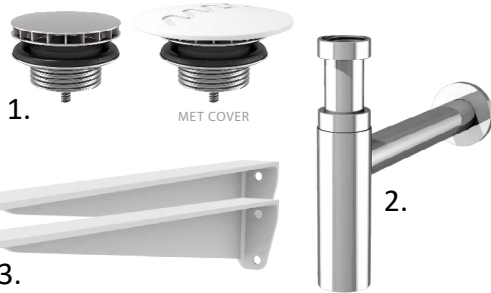

kraangat

speciaal contour

handdoekenhouder
links/rechts

plaats voor zeep
links/rechts

bekerhouder
links/rechts

andere wens, namelijk: _____

RAND AFWERKING

facet

afronding

scherpte erf

ACCESSOIRES

1. HANSGROHE niet-afsluitbare afvoerplug met Solid Surface cover

Aantal

2. HANSGROHE Flowstar S Premium sifon

Aantal

3. Stalen arm, wit gepoedercoat (per set)