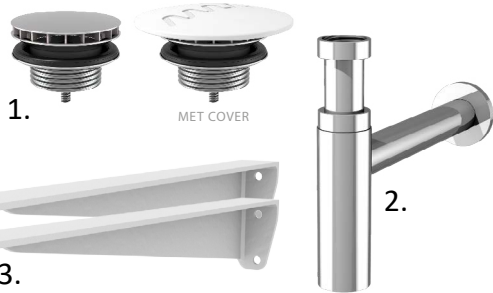

kraangat

speciaal contour

handdoekenhouder
links/rechts

plaats voor zeep
links/rechts

bekerhouder
links/rechts

andere wens, namelijk: _____

RAND AFWERKING

facet

afronding

scherpte erf

ACCESSOIRES

1. HANS GROHE niet-afsluitbare afvoerplug met Solid Surface cover

Aantal

2. HANS GROHE Flowstar S Premium sifon

Aantal

3. Stalen arm, wit gepoedercoat (per set)