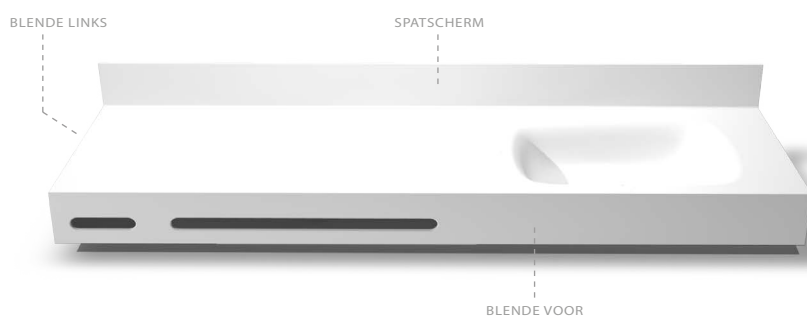

Zie de pagina 'informatie bij bestelformulier'. Vul de code in.

-  rectangular
-  round
-  oval
-  long rectangular
-  handrinse basin

AANTAL KOMMEN PER BLAD

-  1
-  2
-  3
-  4

AFMETINGEN IN MM

Kies eerst het aantal kommen en vul daarna de juiste maten in

BLENDES

Blende voor Hoogte in mm

Spatscherm Hoogte in mm

Blende links Hoogte in mm

Blende rechts Hoogte in mm

CONTOUR OPTIES

Wij nemen contact met u op voor exacte specificaties

handvat
links/rechts