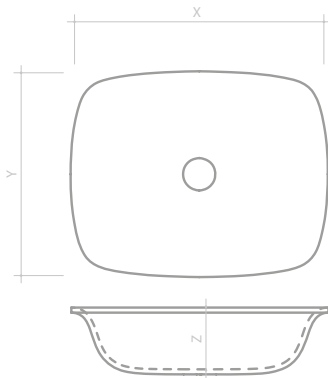

Handtekening

RECTANGULAR BOWL

X	Y	Z	CODE
400 mm	300 mm	60 mm	S60
500 mm	400 mm	80 mm	M80
500 mm	400 mm	120 mm	M120
600 mm	450 mm	80 mm	L80
600 mm	450 mm	120 mm	L120

ROUND BOWL

X	Y	Z	CODE
300 mm	300 mm	40 mm	S40
300 mm	300 mm	60 mm	S60
400 mm	400 mm	80 mm	M80
400 mm	400 mm	120 mm	M120
450 mm	450 mm	80 mm	L80
450 mm	450 mm	120 mm	L120
500 mm	500 mm	120 mm	XL120

OVAL BOWL

X	Y	Z	CODE
400 mm	300 mm	60 mm	S60
500 mm	400 mm	80 mm	M80
500 mm	400 mm	120 mm	M120
600 mm	450 mm	80 mm	L80
600 mm	450 mm	120 mm	L120

LONG RECTANGULAR BOWL

X	Y	Z	CODE
800 mm	300 mm	60 mm	XL60
1.000 mm	400 mm	60 mm	XXL60