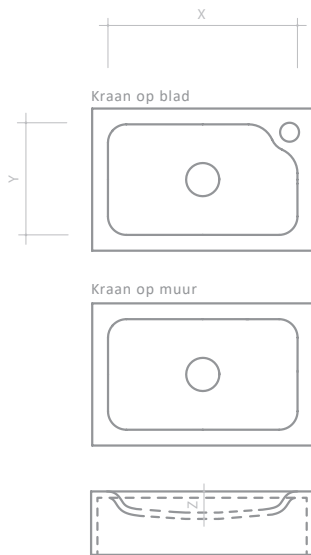

SPECIAL

X	Y	Z	CODE
300 mm	245 mm	40 mm	HBR40

**Standaard in blad (420 mm x 270 mm) met blende (150 mm).
Andere maten mogelijk op verzoek.**