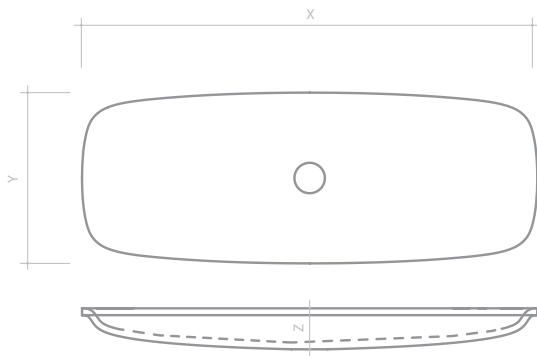

Handtekening

RECTANGULAR BOWL

X	Y	Z	CODE
400 mm	300 mm	60 mm	S60
500 mm	400 mm	80 mm	M80
500 mm	400 mm	120 mm	M120
600 mm	450 mm	80 mm	L80
600 mm	450 mm	120 mm	L120

ROUND BOWL

X	Y	Z	CODE
300 mm	300 mm	40 mm	S40
300 mm	300 mm	60 mm	S60
400 mm	400 mm	80 mm	M80
400 mm	400 mm	120 mm	M120
450 mm	450 mm	80 mm	L80
450 mm	450 mm	120 mm	L120
500 mm	500 mm	120 mm	XL120

OVAL BOWL

X	Y	Z	CODE
400 mm	300 mm	60 mm	S60
500 mm	400 mm	80 mm	M80
500 mm	400 mm	120 mm	M120
600 mm	450 mm	80 mm	L80
600 mm	450 mm	120 mm	L120

LONG RECTANGULAR BOWL

X	Y	Z	CODE
800 mm	300 mm	60 mm	XL60
1.000 mm	400 mm	60 mm	XXL60

SPECIAL

X	Y	Z	CODE
300 mm	245 mm	40 mm	HBR40

**Standaard in blad (420 mm x 270 mm) met blende (150 mm).
Andere maten mogelijk op verzoek.**